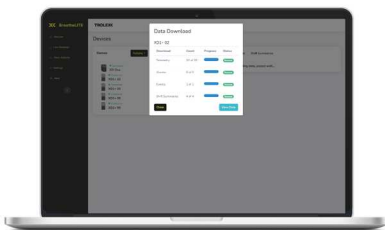

Trolex XD1+

Rilevatore personale di polveri

TROLEX

XD1+ è un innovativo rilevatore personale che può proteggere il lavoratore segnalando, in tempo reale, la presenza di una concentrazione pericolosa di polveri.

Crediamo che un semplice ed accurato monitoraggio della polvere in tempo reale dovrebbe essere a disposizione di ogni lavoratore che ne ha bisogno.

XD1+ è un rilevatore personale di polvere in tempo reale che sta cambiando il modo in cui combattiamo le malattie delle vie respiratorie sul lavoro. Nessun filtro, nessuna pompa di campionamento, senza tubi di collegamento e senza parti sostituibili.

XD1+ fornisce allarmi istantanei per STEL e TWA personalizzabili e misurazioni per PM1, PM2.5, PM4.25 e PM10.

Di semplice utilizzo, piccolo, compatto e leggero.

- Peso di soli 145 grammi
- Misure di particolato da 0,1 um a 10 um (PM1, PM2,5, PM4,25, PM10)
- Accuratezza +/- 10%
- Misura in $\mu\text{g}/\text{m}^3$ o mg/m^3
- Soglie di allarme programmabili
- Connettività Bluetooth per gestione report e programmazione con BreathMOBILE App e BreathLITE Software per PC
- Led di allarme e led di carica batteria
- Allarmi ottici e acustici
- Batteria ricaricabile con autonomia 16 ore e tempo di ricarica di 3 ore
- Capacità memoria di 1GB (6 mesi di memorizzazione ad intervalli di 10 secondi)
- **Principio di misura: OPC light scattering photometer**
- Self test all'avvio
- Temperatura di funzionamento da -10°C a +50°C
- Pinza a coccodrillo sempre inclusa, in acciaio inox resistente alla corrosione, per il fissaggio in cintura
- Disponibile la dock di ricarica a 5 posti

2 soglie di allarme (TWA e STEL) programmabili

BreathMOBILE

BreathLITE

Opzionale il "Compliance kit" per la verifica di corretto funzionamento